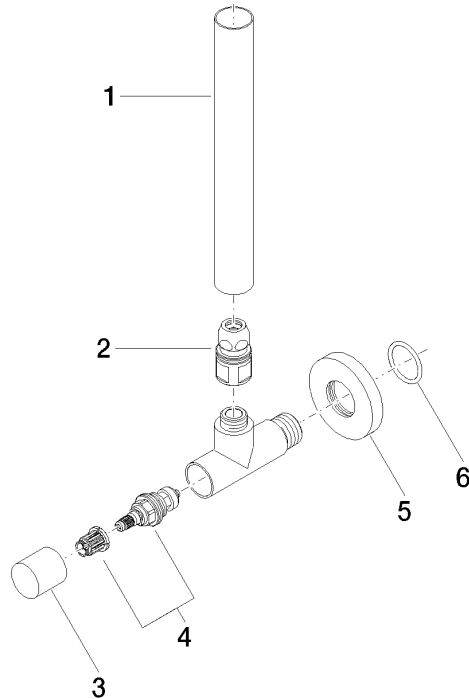

Eckventil - Platin gebürstet

22 901 979

- Rosette Ø 55 mm
- Schlauchabdeckung 200 mm, ablängbar

	Platin gebürstet	22 901 979-06
	Chrom	22 901 979-00
	Platin	22 901 979-08
	Messing (23kt Gold)	22 901 979-09
	Dark Chrome	22 901 979-19
	Messing gebürstet (23kt Gold)	22 901 979-28
	Schwarz matt	22 901 979-33
	Champagne gebürstet (22kt Gold)	22 901 979-46
	Champagne (22kt Gold)	22 901 979-47
	Chrom gebürstet	22 901 979-93
	Dark Platinum gebürstet	22 901 979-99

Eckventil - Platin gebürstet

22 901 979

mm [inches]

Durchflussdiagramm

Zertifikate

WRAS_2205004.

Eckventil - Platin gebürstet

22 901 979

Ersatzteile für die
anderen
Oberflächenvarianten
finden Sie hier:
Chrom

Ersatzteilstückliste

Nr.	Artikelnummer	Benennung	Verbaumenge	Lieferzeit
1	09 28 22 020-06	Rohr	1	10
2	90 24 03 276 00 90	Umruestsatz	1	2
3	09 20 22 001-06	Griff	1	10
4	90 90 03 006 00 90	Oberteil	1	2
5	09 27 22 015-06	Rosette	1	10
6	09 14 10 093 90	Dichtung	1	2