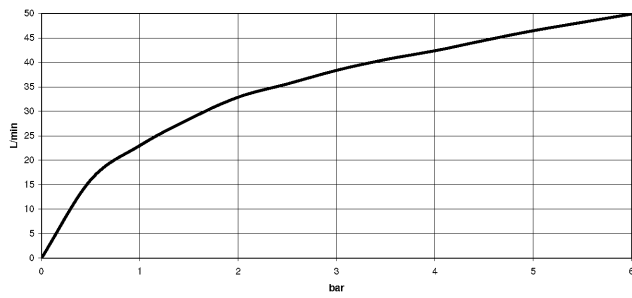

Eckventil - Platin gebürstet

22 901 979

- Rosette Ø 55 mm
- Schlauchabdeckung 200 mm, ablängbar

	Platin gebürstet	22 901 979-06
	Chrom	22 901 979-00
	Platin	22 901 979-08
	Messing (23kt Gold)	22 901 979-09
	Dark Chrome	22 901 979-19
	Messing gebürstet (23kt Gold)	22 901 979-28
	Schwarz matt	22 901 979-33
	Champagne gebürstet (22kt Gold)	22 901 979-46
	Champagne (22kt Gold)	22 901 979-47
	Chrom gebürstet	22 901 979-93
	Dark Platinum gebürstet	22 901 979-99

Eckventil - Platin gebürstet

22 901 979

mm [inches]

Durchflussdiagramm

Zertifikate

WRAS_2205004.

Eckventil - Platin gebürstet

22 901 979