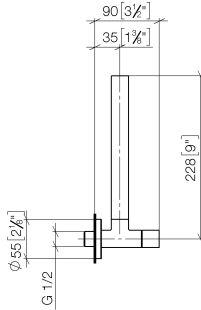

Eckventil - Platin gebürstet

22 901 979

- Rosette Ø 55 mm
- Schlauchabdeckung 200 mm, ablängbar

	Platin gebürstet	22 901 979-06
	Chrom	22 901 979-00
	Platin	22 901 979-08
	Messing (23kt Gold)	22 901 979-09
	Dark Chrome	22 901 979-19
	Messing gebürstet (23kt Gold)	22 901 979-28
	Schwarz matt	22 901 979-33
	Champagne gebürstet (22kt Gold)	22 901 979-46
	Champagne (22kt Gold)	22 901 979-47
	Chrom gebürstet	22 901 979-93
	Dark Platinum gebürstet	22 901 979-99

Eckventil - Platin gebürstet

22 901 979

mm [inches]

Durchflussdiagramm

Zertifikate

WRAS_2205004.

Eckventil - Platin gebürstet

22 901 979

Ersatzteile für die
anderen
Oberflächenvarianten
finden Sie hier:
Chrom

Ersatzteilstückliste

Nr.	Artikelnummer	Benennung	Verbaumenge	Lieferzeit
1	09 28 22 020-06	Rohr	1	10
2	90 24 03 276 00 90	Umruestsatz	1	2
3	09 20 22 001-06	Griff	1	10
4	90 90 03 006 00 90	Oberteil	1	2
5	09 27 22 015-06	Rosette	1	10
6	09 14 10 093 90	Dichtung	1	2